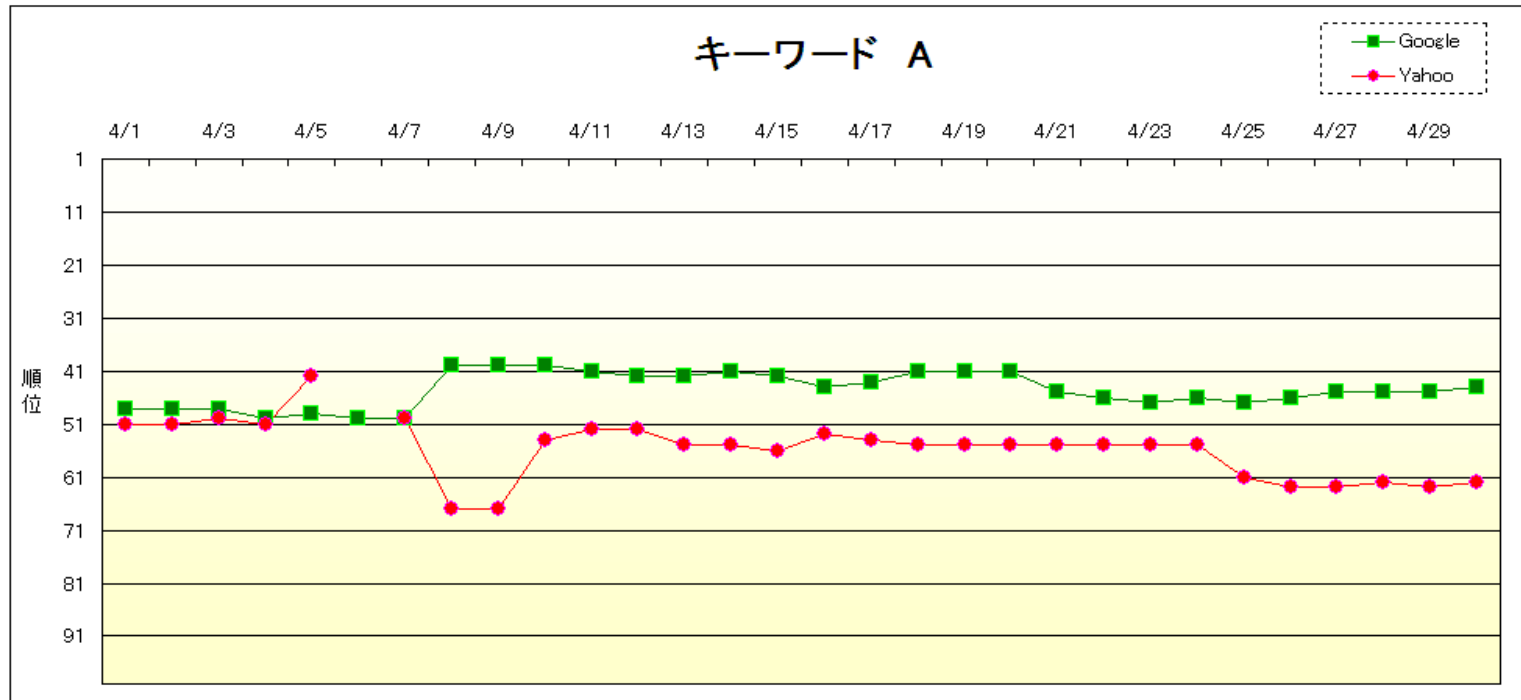

## ランキングレポート 200X年4月

サンプル版

# ■ 日別順位推移

キーワード: キーワード A

対象URL : <http://www.XXX.co.jp/>

|      | 4月順位   |       |
|------|--------|-------|
|      | Google | Yahoo |
| 4/1  | 48     | 51    |
| 4/2  | 48     | 51    |
| 4/3  | 48     | 50    |
| 4/4  | 50     | 51    |
| 4/5  | 49     | 42    |
| 4/6  | 50     |       |
| 4/7  | 50     | 50    |
| 4/8  | 40     | 67    |
| 4/9  | 40     | 67    |
| 4/10 | 40     | 54    |
| 4/11 | 41     | 52    |
| 4/12 | 42     | 52    |
| 4/13 | 42     | 55    |
| 4/14 | 41     | 55    |
| 4/15 | 42     | 56    |
| 4/16 | 44     | 53    |
| 4/17 | 43     | 54    |
| 4/18 | 41     | 55    |
| 4/19 | 41     | 55    |
| 4/20 | 41     | 55    |
| 4/21 | 45     | 55    |
| 4/22 | 46     | 55    |
| 4/23 | 47     | 55    |
| 4/24 | 46     | 55    |
| 4/25 | 47     | 61    |
| 4/26 | 46     | 63    |
| 4/27 | 45     | 63    |
| 4/28 | 45     | 62    |
| 4/29 | 45     | 63    |
| 4/30 | 44     | 62    |